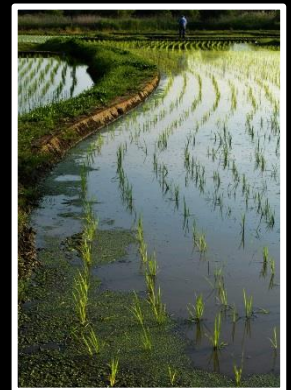

早苗田の朝

撮影地 木津川市