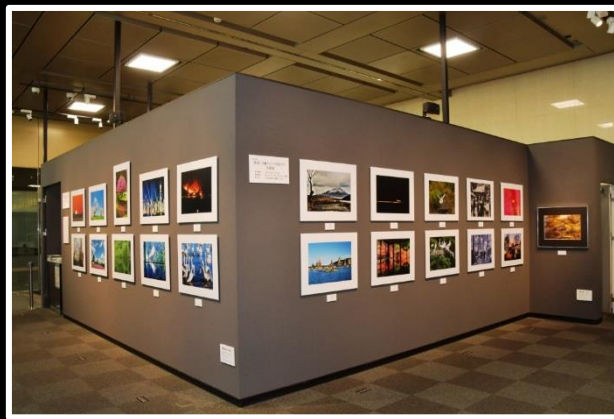

ご挨拶

本日は、新型コロナウイルスの感染防止で不要不急の外出が制限される中、わざわざご来場いただきまして誠にありがとうございます。

私たちは、近畿税理士会の会員有志で結成された写真クラブであります。日本写真作家協会(JPA)会員 宮崎 壽一郎講師の下で感性と技術力を磨き、夢と感動を与える作品作りに取り組んでおります。今回で4年連続の開催となります。

本日の写真展は、普段堅いイメージの税理士たちが、皆様に写真の楽しさ、美しさ、心の安らぎを少しでも感じていただければとの思いで作品を選びました。どうかごゆっくりご鑑賞ください。

また、この度は富士フィルムフォトサロン 大阪様のご好意により立派な会場で写真展が開催することが出来ました。心より厚く感謝申し上げます。

令和3年6月吉日

近畿サムライ写真クラブ 代表 新田 裕夫

第4回

近畿サムライ写真クラブ写真展

会場：富士フィルムフォトサロン 大阪

2021年6月25日(金)~7月1日(木)

富士フィルムフォトサロン 大阪
会場風景

代表 新田 裕夫

吉原 敏哉

明石海峡夕景色
撮影地 神戸市垂水区

マスクの下は笑顔
撮影地 大阪市 浪速区

桜の木の下で
撮影地 京都府 八幡市

蒼穹の丘
撮影地 大阪市 鶴見区

廣田 徹慈

水上華