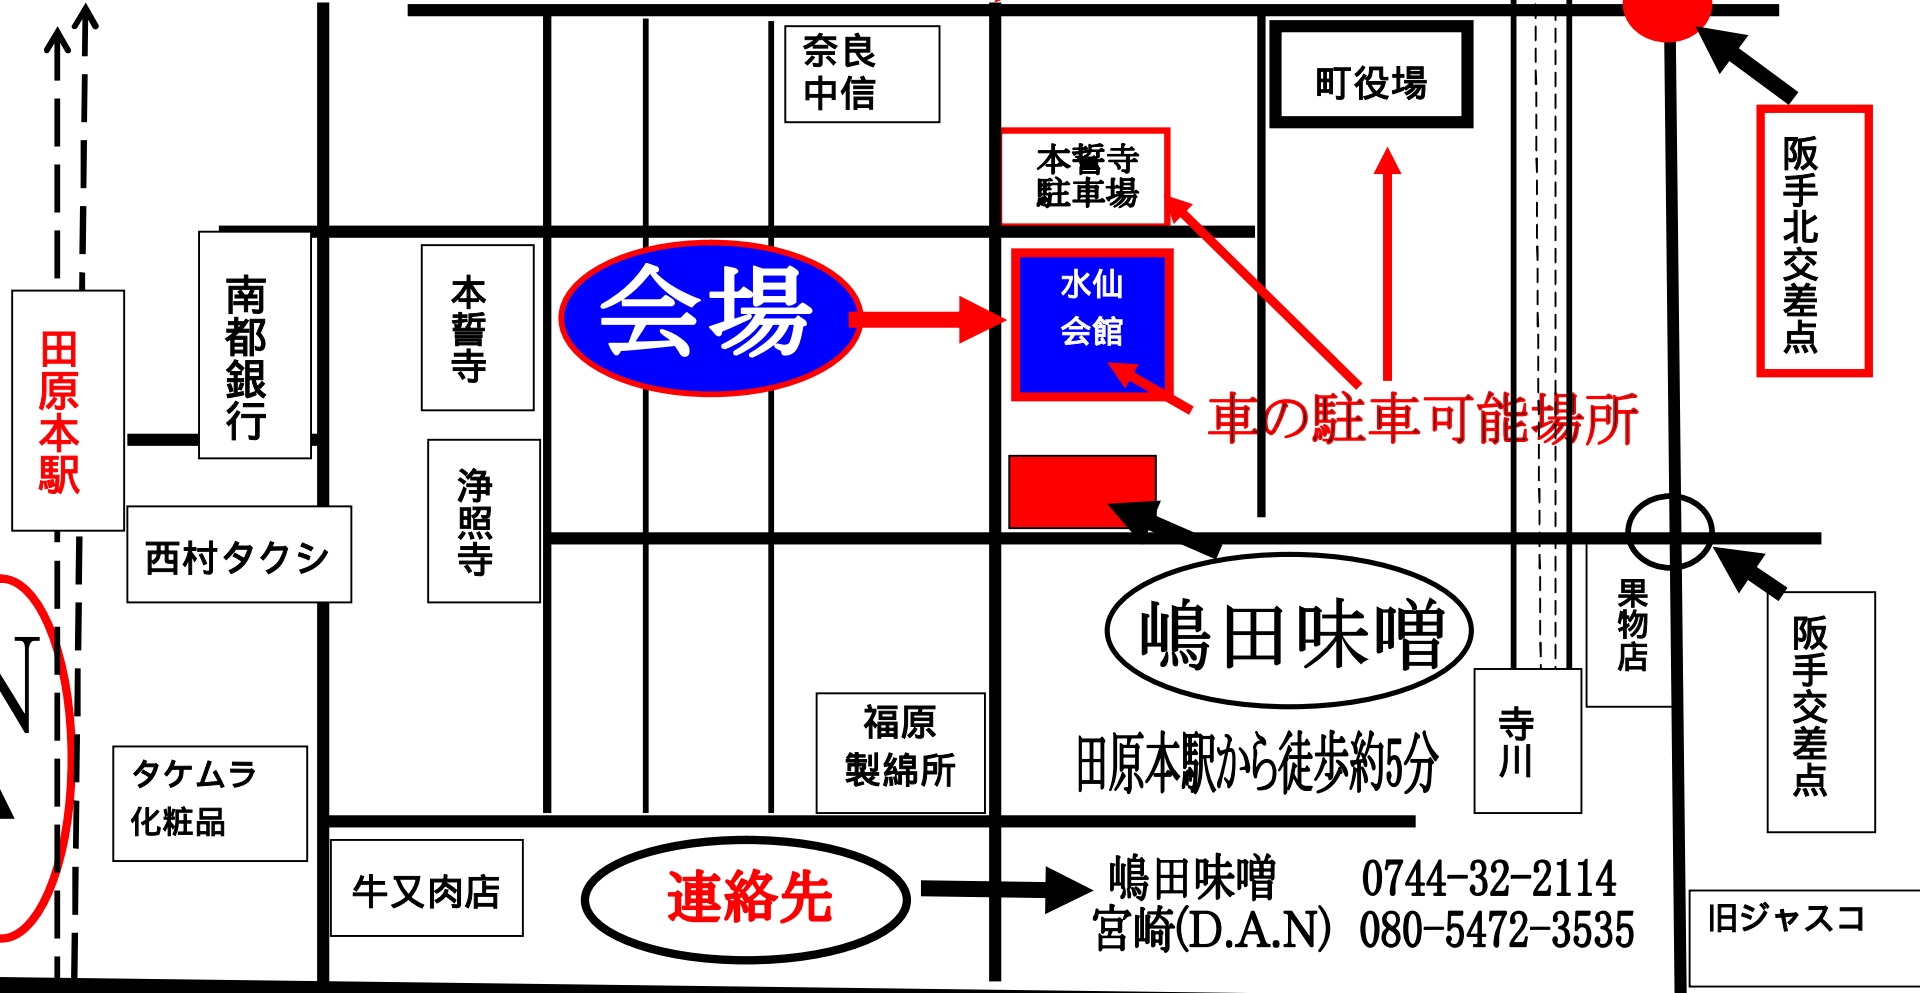

嶋田味噌 道案内図

西名阪道路 ↓

至 奈良

カーブミラー2ヶ 田原本警察署の案内板

至 近鉄西大寺駅

車の駐車可能場所

嶋田味噌
田原本駅から徒歩約5分

連絡先