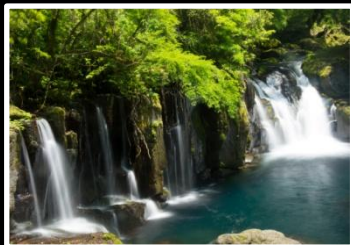

第二回

宮崎壽一郎 写真展

写楽万遊

2014年9月1日(月)～9月26日(金)
リコーイメージングスクエア大阪

新緑に映える

D.A.N.プランニング
フォトサークルDAN

danplan-25.miya@nifty.com

<http://www.danplan-25.com>